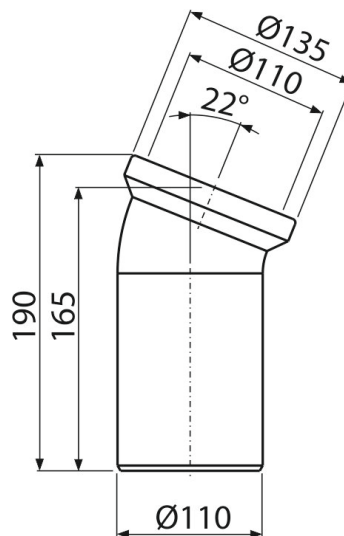

# A90-22

Колено для унитаза 22°

### Характеристика

- Материал: полипропилен
- Прямое подключение к канализационному стоку Ø110 мм
- Угол наклона 22°

### Код заказа, Логистическая информация

Код	EAN	Вес (шт   упаковка   паллета)	Размеры (шт   упаковка)	Количество (упаковка   паллета)
A90-22	8594045931839	0,35   7,08   153,3 кг	190×135×140   590×430×390 мм	20   320 шт