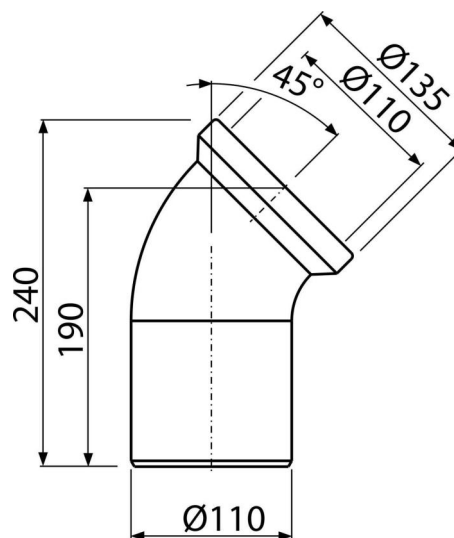

A90-45

Колено для унитаза 45°

Область применения

Для подключения унитаза к канализационному стоку

Характеристика

- Материал: полипропилен
- Прямое подключение к канализационному стоку Ø110 мм
- Угол наклона 45°

Содержание комплекта

- Колено
- Прокладка

Код заказа, Логистическая информация

Код	EAN	Вес (шт упаковка паллета)	Размеры (шт упаковка)	Количество (упаковка паллета)
A90-45	8594045931822	0,29 5,73 131,6 кг	240×135×150 590×430×390 мм	20 320 шт