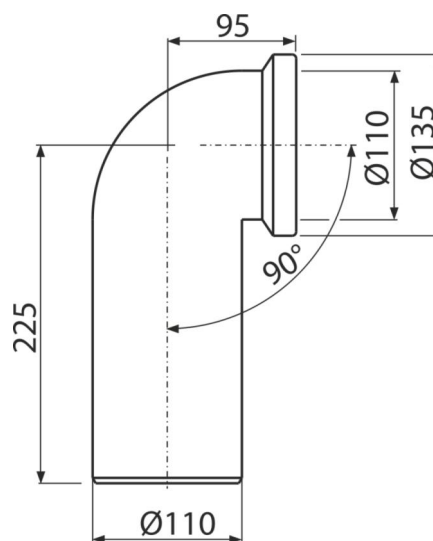

A90-90

Колено для унитаза 90°

Область применения

Для подключения унитаза к канализационному стоку

Характеристика

- Материал: полипропилен
- Прямое подключение к канализационному стоку Ø110 мм
- Угол наклона 90°

Содержание комплекта

- Колено
- Прокладка

Код заказа, Логистическая информация

Код	EAN	Вес (шт упаковка паллета)	Размеры (шт упаковка)	Количество (упаковка паллета)
A90-90	8594045931846	0,41 4,92 98,7 кг	260×110×150 590×430×390 мм	12 192 шт