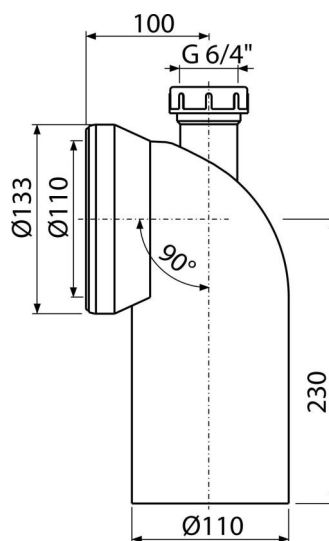

A90-90P40

Колено для унитаза с присоединением DN40 – колено 90°

Область применения

Для подключения унитаза к канализационному стоку

Характеристика

- Материал: полипропилен
- Возможность подключения стоковой трубы умывальника Ø40 мм или разрывного воздушного клапана
- Диаметр отверстия для подключения стока 110 мм
- Угол наклона 90°

Содержание комплекта

- Колено
- Прокладка

Код заказа, Логистическая информация

Код	EAN	Вес (шт упаковка паллета)	Размеры (шт упаковка)	Количество (упаковка паллета)
A90-90P40	8594045930597	0,49 5,94 115,0 кг	220×135×155 590×430×390 мм	12 192 шт