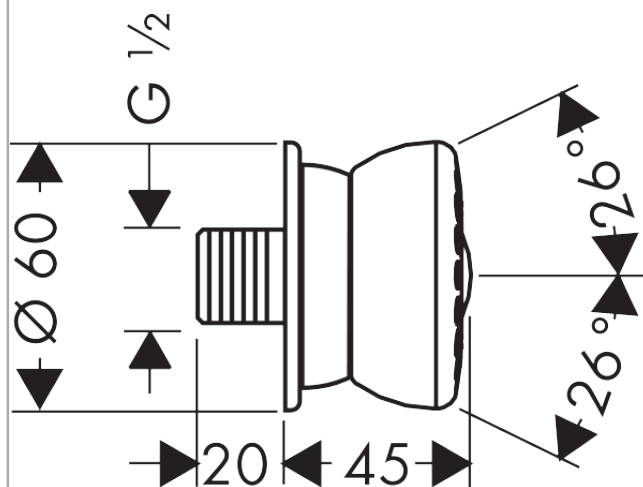

Bodyvette

Боковая форсунка Bodyvette, 1/2"

Поверхности : хром Артикульный номер: 28466000

Описание

Характеристики

- регулируемый угол верхнего душа
- тип струи: обычная, каскад
- расход воды для обычной струи (при 3 бар): 6 л/мин
- серый душевой диск
- соединительная резьба: G 1/2

Технология

Продукт

Чертеж

График расхода воды