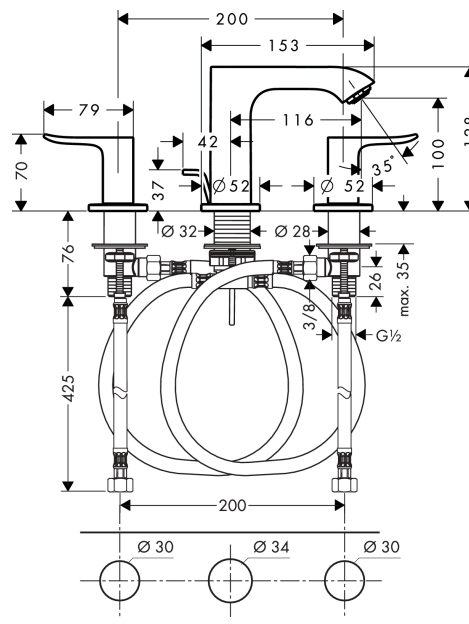

Metris

Смеситель для раковины 100, на 3 отверстия, со сливным гарнитуром

Поверхности : хром Артикулный номер: 31083000

Описание

Характеристики

- состоит из: смеситель для раковины, на 3 отверстия, слив/перелив
- ComfortZone 100
- выступ 116 мм
- расход воды при 3 барах: 5 л/мин
- с керамическими вентилями для горячей/холодной воды 90°
- подходит для проточных водонагревателей
- донный клапан, 1¼"
- материал сливного набора: металл
- вид соединения: соединительные шланги G 3/8"

Технология

Продукт

Чертеж

График расхода воды