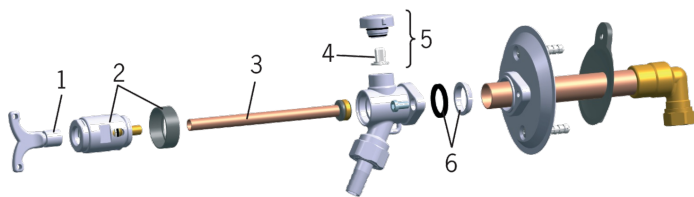

EAN: 6414150051104

www.oras.com/ru/products/oras/product/431415

Клапан водоразборной колонки

- Сад
- WallMounted

ТЕХНИЧЕСКИЕ ДАННЫЕ

Технические характеристики

Относительный диаметр **DN15**

Тип разрешения

Сертификат STF **STF VTT-RTH-00105-11**

Запасные части

SP431415

	Код
01	438126
02	438382V
03	438383V
03	438386V
04	438124
05	438090
06	438361V