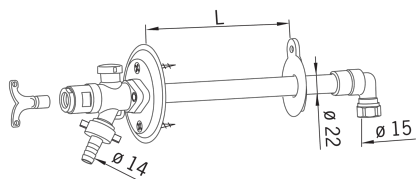

EAN: 6414150051104

www.oras.com/ru/products/oras/product/431415

Клапан водоразборной колонки

- Сад
- WallMounted

ТЕХНИЧЕСКИЕ ДАННЫЕ

Технические характеристики

Относительный диаметр **DN15**

Тип разрешения

Сертификат STF **STF VTT-RTH-00105-11**

Запасные части

SP431415

	Код
01	438126
02	438382V
03	438383V
03	438386V
04	438124
05	438090
06	438361V