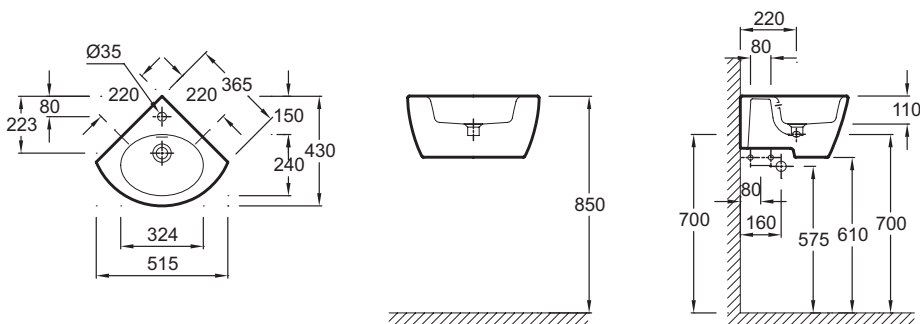

E1566

Коллекция: OVE

Отделка*:

00 - белый

Общие характеристики:

Преимущества для конечного пользователя

- Дизайн: Классические, плавные формы

Технические характеристики

- Размеры (см): 36,50 x 36,50 см
- Вес: 12,8 кг
- Разметка сверления отверстия для смесителя: С 1 отверстием для смесителя
- Крепежи: 2 шпильки для крепежа (в комплект не входит)
- Полупьедестал

Общая информация

Спецификация продукта: угловой раковина 36.5 x 36.5 см с заглушкой для переливного отверстия. E1566. Коллекция: OVE. Размеры (см): 36,50 x 36,50 см. Вес: 12,8 кг. Разметка сверления отверстия для смесителя: С 1 отверстием для смесителя. Крепежи: 2 шпильки для крепежа (в комплект не входит). Полупьедестал.