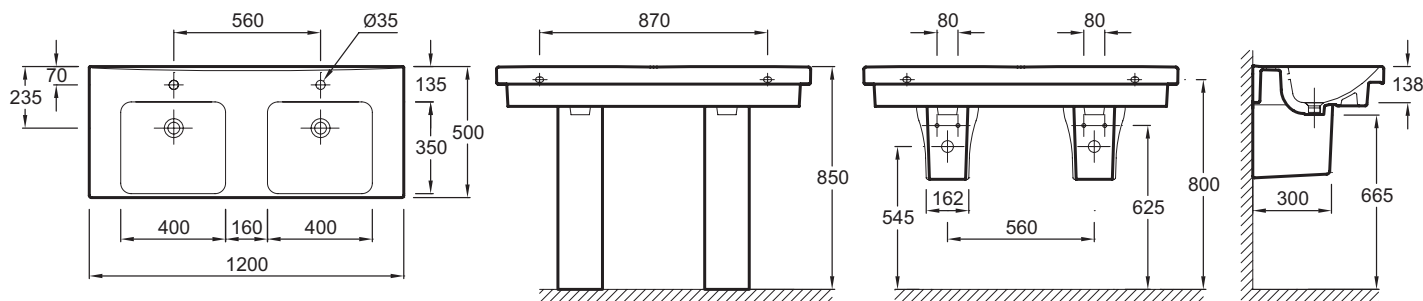

E4730

Коллекция: ODEON UP

Отделки*:

00 - белый

Общие характеристики:

Преимущества для конечного пользователя

- Дизайн: Благодаря своей утонченности и изяществу, энергичная и практичная коллекция Odeon Up придется по душе всей семье
- Функциональность: Широкая центральная полочка для оптимального удобства использования и задняя полочка для туалетных принадлежностей
- Облегченная очистка: Мягкие углы для быстрого и легкого ухода

Технические характеристики

- Размеры (см): 120 x 50 см
- Материал: Керамика
- Разметка сверления отверстия для смесителя: С 1 отверстием для смесителя, 3 размечено
- Рекомендуемые смесители: Aleo, стильный и широкий ассортимент
- Вес: 45 кг
- Тип установки: Подвесные или могут быть установлены вместе с мебелью
- Крепежи: Шпильки (в комплект не входит)

Связанные продукты

- E4724: Регулируемые металлические ножки для раковины

Общая информация

Спецификация продукта: Двойная подвесная керамическая раковина 120 x 50 см. E4730. Коллекция: ODEON UP. Размеры (см): 120 x 50 см. Вес: 45 кг. Материал: Керамика. Тип установки: Подвесные или могут быть установлены вместе с мебелью. Разметка сверления отверстия для смесителя: С 1 отверстием для смесителя, 3 размечено. Крепежи: Шпильки (в комплект не входит). Рекомендуемые смесители: Aleo, стильный и широкий ассортимент.