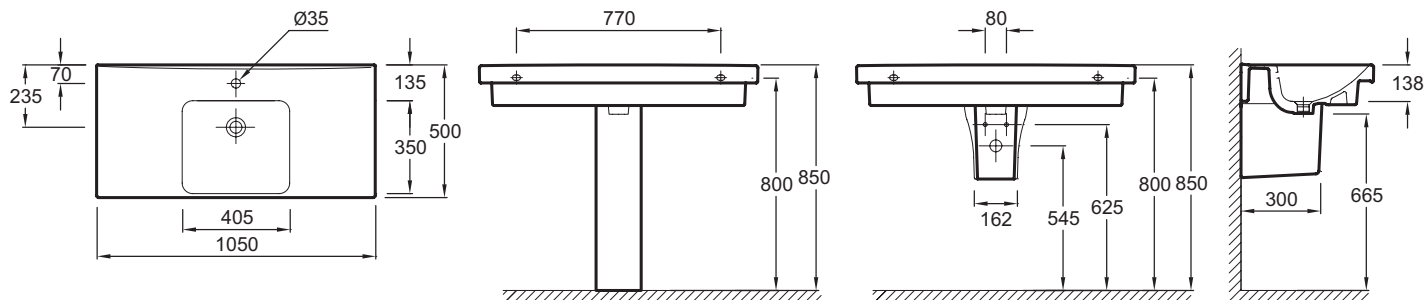

E4731

Коллекция: ODEON UP

Отделка*:

00 - белый

Общие характеристики:

Преимущества для конечного пользователя

- Дизайн: Благодаря своей утонченности и изяществу, энергичная и практичная коллекция Odeon Up придется по душе всей семье
- Функциональность: Широкая боковая поверхность для принадлежностей
- Облегченная очистка: Мягкие углы для быстрого и легкого ухода

Технические характеристики

- Размеры (см): 105 x 50 см
- Вес: 36,3 кг
- Разметка сверления отверстия для смесителя: С 1 отверстием для смесителя, 3 размечено
- Крепежи: Шпильки (в комплект не входит)
- Рекомендуемые смесители: Aleo, стильный и широкий ассортимент

Связанные продукты

- E4724: Регулируемые металлические ножки для раковины

Общая информация

Спецификация продукта: Подвесная керамическая раковина 105 x 50 см. E4731. Коллекция: ODEON UP. Размеры (см): 105 x 50 см. Вес: 36,3 кг. Разметка сверления отверстия для смесителя: С 1 отверстием для смесителя, 3 размечено. Крепежи: Шпильки (в комплект не входит). Рекомендуемые смесители: Aleo, стильный и широкий ассортимент.