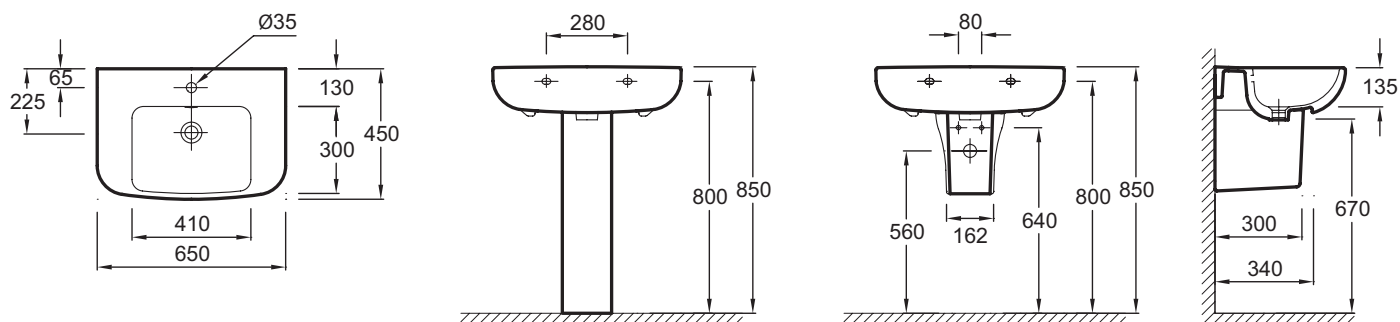

E4743

Коллекция: ODEON UP

Отделки*:

00 - белый

Преимущества для конечного пользователя

- Дизайн: Благодаря своей утонченности и изяществу, энергичная и практичная коллекция Odeon Up придется по душе всей семье
- Функциональность: Широкая боковая поверхность для принадлежностей
- Облегченная очистка: Мягкие углы для быстрого и легкого ухода

Технические характеристики

- Размеры (см): 65 x 45 см
- Вес: 18,2 кг
- Разметка сверления отверстия для смесителя: С 1 отверстием для смесителя
- Рекомендуемые смесители: Aleo, стильный и широкий ассортимент

Связанные продукты

- E78297: Хромированный бутылочный сифон

Общая информация

Спецификация продукта: Полуистраиваемая керамическая раковина 65 x 45 см на собственной опоре. E4743. Коллекция: ODEON UP. Размеры (см): 65 x 45 см. Вес: 18,2 кг. Разметка сверления отверстия для смесителя: С 1 отверстием для смесителя. Рекомендуемые смесители: Aleo, стильный и широкий ассортимент.