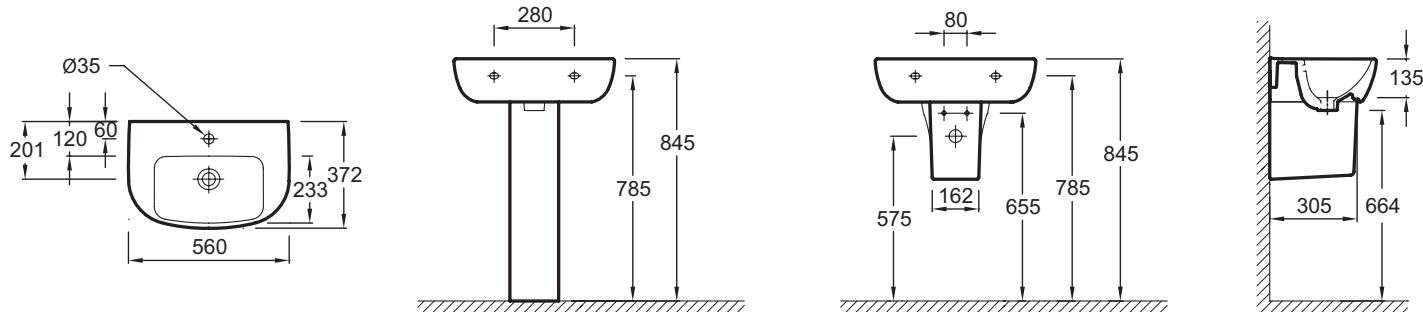

E4755G

Коллекция: ODEON UP

Отделки*:

00 - белый

Общие характеристики:

Преимущества для конечного пользователя

- **Дизайн:** Благодаря своей утонченности и изяществу, энергичная и практичная коллекция Odeon Up придется по душе всей семье
- **Комфорт:** Глубокая, широкая раковина
- **Функциональность:** Широкая боковая поверхность для принадлежностей
- **Облегченная очистка:** Мягкие углы для быстрого и легкого ухода

Технические характеристики

- **Размеры (см):** 56 x 37,20 см
- **Материал:** Керамика
- **Разметка сверления отверстия для смесителя:** С 1 отверстием для смесителя, 3 размечено
- **Вес:** 14 кг
- **Тип установки:** Подвесные или могут быть установлены вместе с мебелью
- **Рекомендуемые смесители:** Aleo, стильный и широкий ассортимент

Связанные продукты

- E78297: Хромированный бутылочный сифон

Общая информация

Спецификация продукта: Раковина 56 x 37.2 см с заглушкой. E4755G. Коллекция: ODEON UP. Размеры (см): 56 x 37,20 см. Вес: 14 кг. Материал: Керамика. Тип установки: Подвесные или могут быть установлены вместе с мебелью. Разметка сверления отверстия для смесителя: С 1 отверстием для смесителя, 3 размечено. Рекомендуемые смесители: Aleo, стильный и широкий ассортимент.