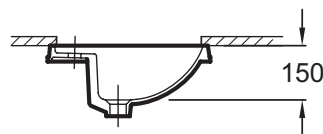

### Технические характеристики

- Размеры (см): 52 x 45 см
- Вес: 11,6 кг
- Материал: Керамика
- Тип установки: Устанавливаемые снизу
- Разметка сверления отверстия для смесителя: С 1 отверстием для смесителя, два размечено

### Общая информация

Спецификация продукта: Встраиваемая раковина 52 x 45 см, устанавливаемая снизу. E1357. Коллекция: ODEON. Размеры (см): 52 x 45 см. Вес: 11,6 кг. Материал: Керамика. Тип установки: Устанавливаемые снизу. Разметка сверления отверстия для смесителя: С 1 отверстием для смесителя, два размечено.