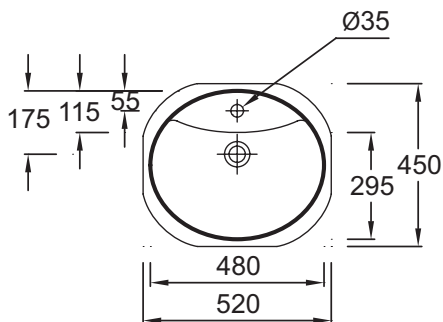

### Технические характеристики

- Размеры (см): 52 x 45 см
- Вес: 11,6 кг
- Материал: Керамика
- Тип установки: Устанавливаемые снизу
- Разметка сверления отверстия для смесителя: С 1 отверстием для смесителя, два размечено

### Общая информация

Спецификация продукта: Встраиваемая раковина 52 x 45 см, устанавливаемая снизу. E1357. Коллекция: ODEON. Размеры (см): 52 x 45 см. Вес: 11,6 кг. Материал: Керамика. Тип установки: Устанавливаемые снизу. Разметка сверления отверстия для смесителя: С 1 отверстием для смесителя, два размечено.