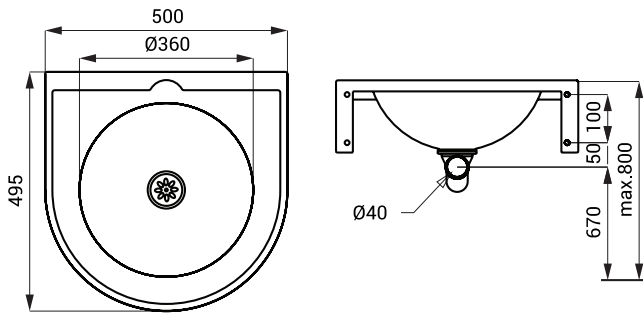

### Характеристики

- для инвалидов
- подвесной нержавеющий умывальник
- без отверстия для смесителя (возможно сделать по запросу)
- материал AISI - 304
- глянцевая поверхность (SLUN 47)
- матовая поверхность (SLUN 47X)

### Размеры