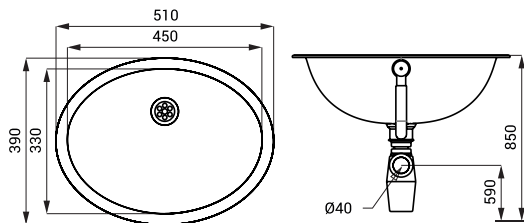

Размеры

Спецификация поставки

SLUN 32 - арт. № 93320

SLUN 32X - арт. № 93328

нержавеющий умывальник, переливной комплект, сифон

SLUN 63

Характеристики

- встоенный (сверху) нержавеющий овальный умывальник
- без отверстия для смесителя
- перелив
- материал AISI - 304
- глянцевая поверхность

Размеры

Спецификация поставки

SLUN 63 - арт. № 93630

нержавеющий умывальник, переливной комплект, сифон