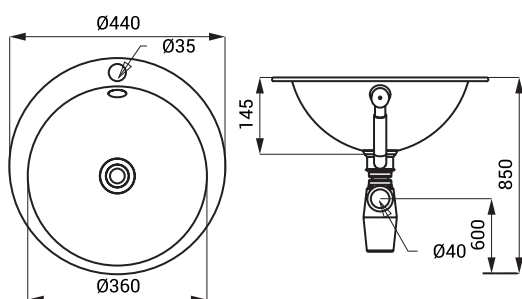

Нержавеющие умывальники SLUN 28A, SLUN 32, SLUN 63

SLUN 28A

Характеристики

- встоенный (сверху) нержавеющий умывальник
- с отверстием для смесителя
- перелив
- материал AISI - 304
- глянцевая поверхность

Размеры

Спецификация поставки

SLUN 28A - арт. № 73282

нержавеющий умывальник, переливной комплект, сифон

SLUN 32

Характеристики

- встоенный (сверху) нержавеющий круглый умывальник
- с отверстием для смесителя
- перелив
- материал AISI - 304
- глянцевая поверхность (SLUN 32)
- матовая поверхность (SLUN 32X)

Размеры

Спецификация поставки

SLUN 32 - арт. № 93320

SLUN 32X - арт. № 93328

нержавеющий умывальник, переливной комплект, сифон

SLUN 63

Характеристики

- встоенный (сверху) нержавеющий овальный умывальник
- без отверстия для смесителя
- перелив
- материал AISI - 304
- глянцевая поверхность

Размеры

Спецификация поставки

SLUN 63 - арт. № 93630

нержавеющий умывальник, переливной комплект, сифон