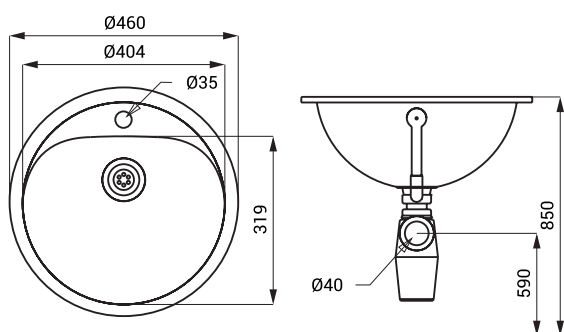

Размеры

Спецификация поставки

SLUN 28A - арт. № 73282

нержавеющий умывальник, переливной комплект, сифон

SLUN 32

Характеристики

- встоенный (сверху) нержавеющий круглый умывальник
- с отверстием для смесителя
- перелив
- материал AISI - 304
- глянцевая поверхность (SLUN 32)
- матовая поверхность (SLUN 32X)

Размеры

Спецификация поставки

SLUN 32 - арт. № 93320

SLUN 32X - арт. № 93328

нержавеющий умывальник, переливной комплект, сифон

SLUN 63

Характеристики

- встоенный (сверху) нержавеющий овальный умывальник
- без отверстия для смесителя
- перелив
- материал AISI - 304
- глянцевая поверхность

Размеры

Спецификация поставки

SLUN 63 - арт. № 93630

нержавеющий умывальник, переливной комплект, сифон