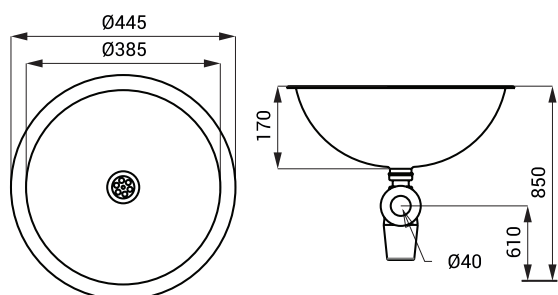

### Характеристики

- встроены (сверху) нержавеющий умывальник
- монтаж с помощью клея
- без отверстия для смесителя
- перелив
- материал AISI - 304
- матовая поверхность

### Размеры

## Размеры