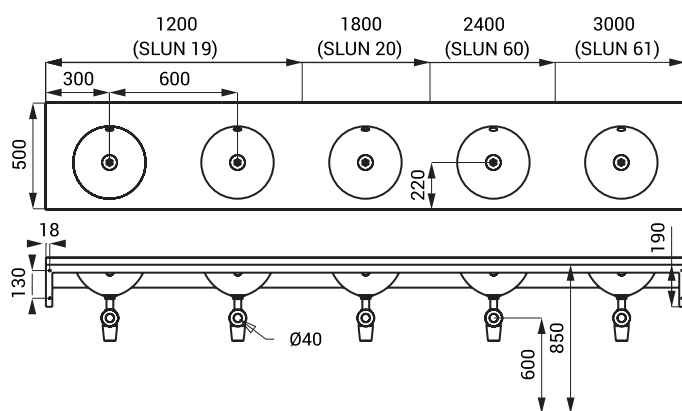

### Характеристики

- SLUN 19 - подвесной нержавеющий умывальник с 2 чашами и переливами, длина 1200 мм
- SLUN 20 - подвесной нержавеющий умывальник с 3 чашами и переливами, длина 1800 мм
- SLUN 60 - подвесной нержавеющий умывальник с 4 чашами и переливами, длина 2400 мм
- SLUN 61 - подвесной нержавеющий умывальник с 5 чашами и переливами, длина 3000 мм
- без отверстия для смесителя (возможно сделать по запросу)
- отверстия для дозаторов мыла можно сделать по запросу
- материал AISI - 304
- матовая поверхность

### Размеры