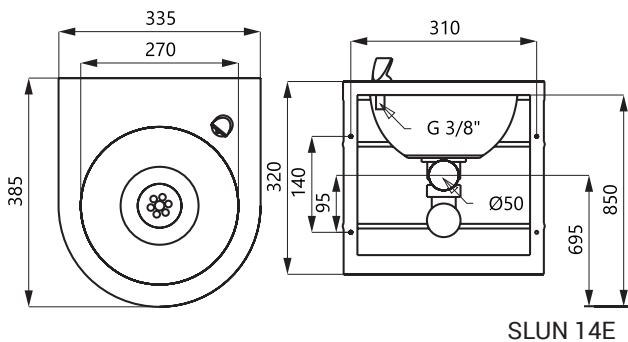

Размеры

SLUN 14E

Технические данные

Питающее напряжение

- SLUN 14E 24 В пост.
- SLUN 14EB 6 В

Потребляемая мощность

- напряжение 24 В пост. 7 Вт
- напряжение 6 В 3 Вт

Срок службы батареек