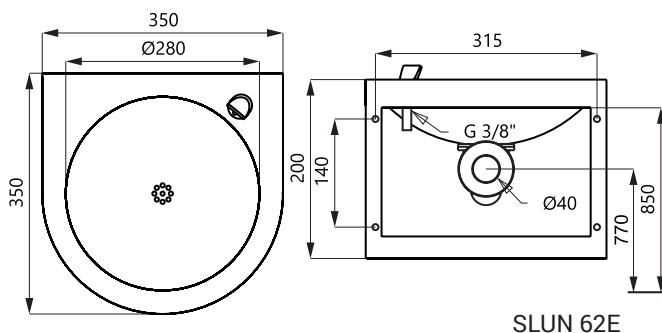

Размеры

SLUN 62E

Технические данные

Питающее напряжение

- SLUN 62E 24 В пост.
- SLUN 62EB 6 В

Потребляемая мощность

- напряжение 24 В пост. 7 Вт
- напряжение 6 В 3 Вт

Срок службы батареек

- 4 шт. АА щелочных 1,5 В, 2700 мА/час прим. 2 года (при 100 вкл./день)

Зона чувствительности

- Рабочее давление 0,23 - 0,31 МПа

Расход воды

- 0,1 - 0,6 МПа

Поддача воды

- 0,4 л/мин. (инф. пар.)
- наруж. резьба G 1/2"

Спецификация поставки

SLUN 62E - арт. № 93621

SLUN 62EB - арт. № 93622

нержавеющий питьевой фонтан, электроника, питьевая арматура, электромагнитный клапан (1 шт.), угловой вентиль с фильтром (1 шт.), соединительные шланги, сифон, крепежный комплект, 4 шт. АА щелочных батареек 1,5 В, 2700 мА/час (SLUN 62EB)

Рекомендуемые принадлежности

SLZ 01Y - арт. № 05012

SLZ 01Z - арт. № 05011

SLZ 04Y - арт. № 05042

SLZ 04Z - арт. № 05041

SLZ 04X - арт. № 10049

SLD 03 - арт. № 07030

SLA 36 - арт. № 06360

источник питания 24 В пост. для подключения макс. 5 фонтанов

источник питания 24 В пост. для подключения макс. 9 фонтанов

источник питания 24 В пост. в распределительный шкаф, для подключения макс. 5 фонтанов

источник питания 24 В пост. в распределительный шкаф, для подключения макс. 9 фонтанов

источник питания 24 В пост. в распределительный шкаф, для подключения макс. 15 фонтанов

источник питания 24 В пост. в распределительный шкаф, для подключения макс. 15 фонтанов

пульта дистанционного управления для настройки параметров

4 шт. АА щелочных батареек 1,5 В, 2700 мА/час (варианты с индексом В)