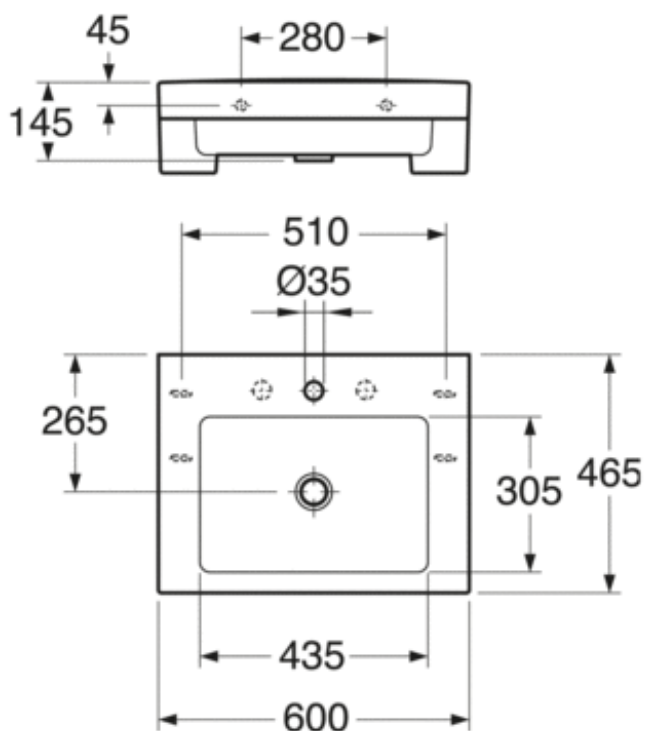

СБОРКА И УХОД

Устанавливается на кронштейны. Длина кронштейна — 260 мм. Кронштейн полностью утапливается в предназначенное для него пространство. Раковину также можно закрепить непосредственно на стене с помощью болтов. Болты должны выступать из подготовленной стены на 50 ± 2 мм. Кронштейны и прочие крепежные детали не входят в комплект.

Инструмент для монтажа

ЧЕРТЕЖ

ГДЕ КУПИТЬ

A MEMBER OF THE
VILLEROY & BOCH GROUP

ООО "Виллерой и Бох"
191036 Санкт-Петербург
ул. 9-ая Советская, 5А / 8Н
gustavsberg.ru
INFO.RUSSIA@GUSTAVSBERG.COM