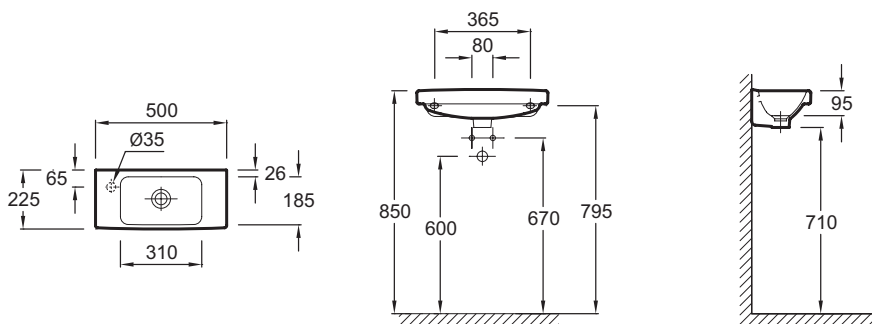

### Технические характеристики

- Размеры (см): 50 x 22,50 см
- Разметка сверления отверстия для смесителя: С 1 отверстием для смесителя слева
- Вес: 6,7 кг
- Рекомендуемые смесители: Aleo, стильный и широкий ассортимент

### Общая информация

Спецификация продукта: Компактный раковина 50 x 22.5 см. E4701L. Коллекция: ODEON UP. Размеры (см): 50 x 22,50 см. Вес: 6,7 кг. Разметка сверления отверстия для смесителя: С 1 отверстием для смесителя слева. Рекомендуемые смесители: Aleo, стильный и широкий ассортимент.