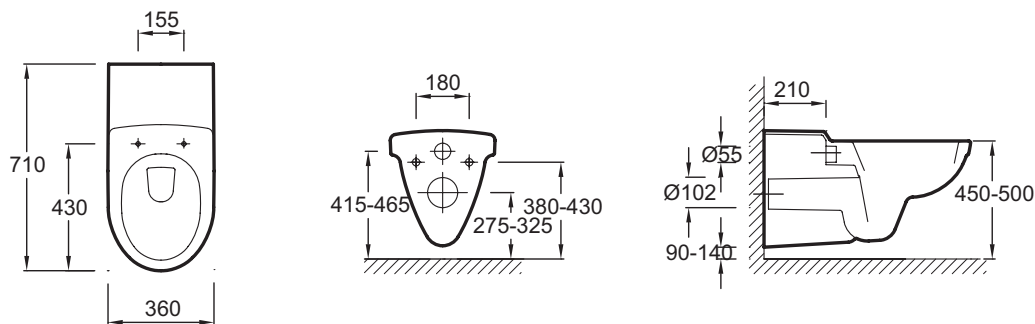

**E1195**

**Коллекция:** ODEON

**Отделки\*:**

00 - Белый

**Общие характеристики:**

### Преимущества для конечного пользователя

- PRM: соответствует стандартам
- Практичность: высота 70 см удобна для использования с инвалидным креслом

### Технические характеристики

- Размеры (см): 71 x 36 см
- Вес: 22,6 кг
- Материал: Керамика
- Расход воды: Стандарт: 3/6 л
- Высота: Высокие/ПРОФ

### Общая информация

Спецификация продукта: Удлиненный подвесной унитаз 71 x 36 см. E1195. Коллекция: ODEON. Размеры (см): 71 x 36 см. Вес: 22,6 кг. Материал: Керамика. Расход воды: Стандарт: 3/6 л. Высота: Высокие/ПРОФ.