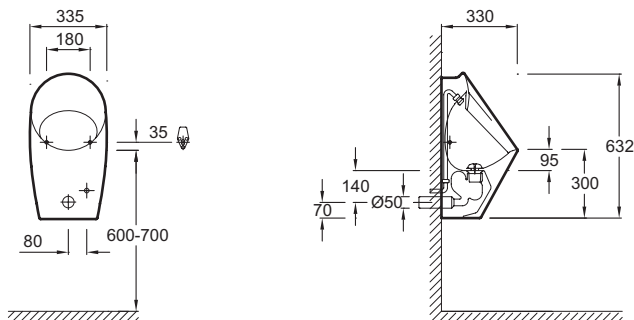

**E1548**

**Коллекция:** PATIO

**Отделки\*:**

00 - Белый

**Общие характеристики:**

### Технические характеристики

- Размеры (см): 30 x 62 см
- Вес: 17,5 кг
- Материал: Керамика
- Высота: Стандартные
- Встроенная подводка и сливная труба, полный комплект аксессуаров (крепежные скобы E4598, распылитель воды E74203, шланг E74187, слив с фильтром E78166, горизонтальный выпуск E6333)

### Общая информация

Спецификация продукта: Писсуар 33,5 x 63,2 x 30 см, с закрытой подводкой, встроенной сливной трубой. E1548. Коллекция: PATIO. Размеры (см): 30 x 62 см. Вес: 17,5 кг. Материал: Керамика. Высота: Стандартные. Встроенная подводка и сливная труба, полный комплект аксессуаров (крепежные скобы E4598, распылитель воды E74203, шланг E74187, слив с фильтром E78166, горизонтальный выпуск E6333).