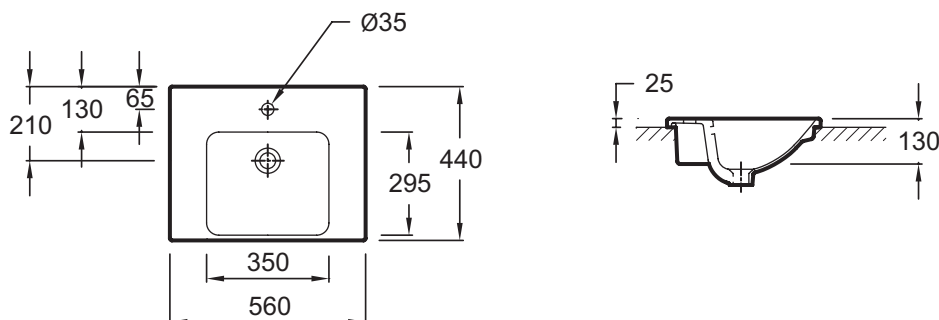

### Технические характеристики

- **Размеры (см):** 56 x 44 см
- **Разметка сверления отверстия для смесителя:** С 1 отверстием для смесителя
- **Вес:** 12,5 кг
- **Рекомендуемые смесители:** Aleo, стильный и широкий ассортимент

### Общая информация

Спецификация продукта: Раковина 56 x 44 см. E4756. Коллекция: ODEON UP. Размеры (см): 56 x 44 см. Вес: 12,5 кг. Разметка сверления отверстия для смесителя: С 1 отверстием для смесителя. Рекомендуемые смесители: Aleo, стильный и широкий ассортимент.