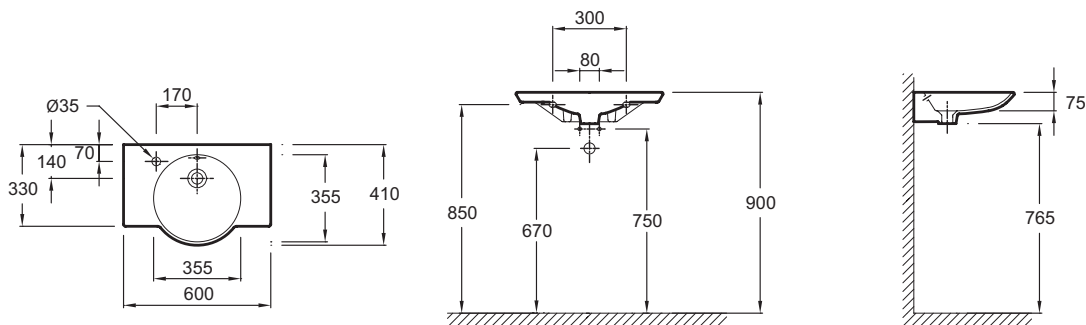

E4503

Коллекция: SPHERIK

Отделки*:

00 - белый

Преимущества для конечного пользователя

- Дизайн: Современная эстетика создает идеальный баланс
- Функциональность: Широкая боковая поверхность для принадлежностей

Технические характеристики

- Размеры (см): 60 x 41 см
- Вес: 9,6 кг
- Разметка сверления отверстия для смесителя: С 1 отверстием для смесителя слева
- Дополнительная опция: полотенцесушитель (хром/черная матовая сталь)

Продукты для комплектации

- E78297: Хромированный бутылочный сифон

Общая информация

Спецификация продукта: Полуистраиваемая раковина 60 x 33/41 см. E4503. Коллекция: SPHERIK. Размеры (см): 60 x 41 см. Вес: 9,6 кг. Разметка сверления отверстия для смесителя: С 1 отверстием для смесителя слева. Дополнительная опция: полотенцесушитель (хром/черная матовая сталь).