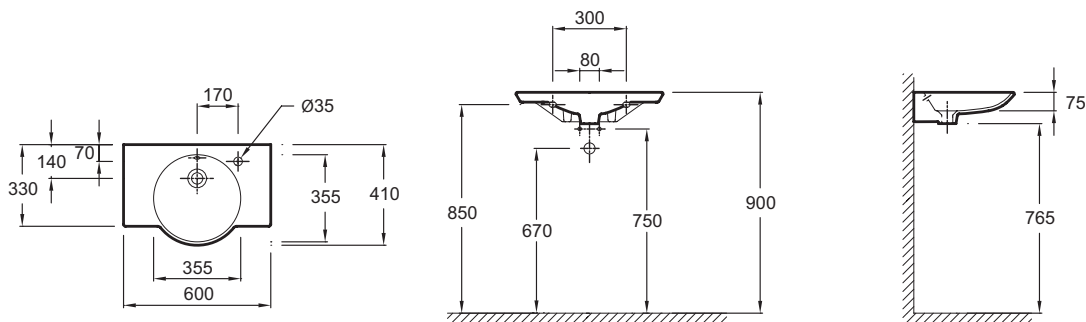

E4506

Коллекция: SPHERIK

Отделки*:

00 - белый

Преимущества для конечного пользователя

- Дизайн: Современная эстетика создает идеальный баланс
- Функциональность: Широкая боковая поверхность для принадлежностей

Технические характеристики

- Размеры (см): 60 x 41 см
- Вес: 9,6 кг
- Разметка сверления отверстия для смесителя: С 1 отверстием для смесителя справа
- Дополнительная опция: полотенцесушитель (хром/черная матовая сталь)

Продукты для комплектации

- E78297: Хромированный бутылочный сифон

Общая информация

Спецификация продукта: Полуистраиваемая раковина 60 x 33/41 см. E4506. Коллекция: SPHERIK. Размеры (см): 60 x 41 см. Вес: 9,6 кг. Разметка сверления отверстия для смесителя: С 1 отверстием для смесителя справа. Дополнительная опция: полотенцесушитель (хром/черная матовая сталь).