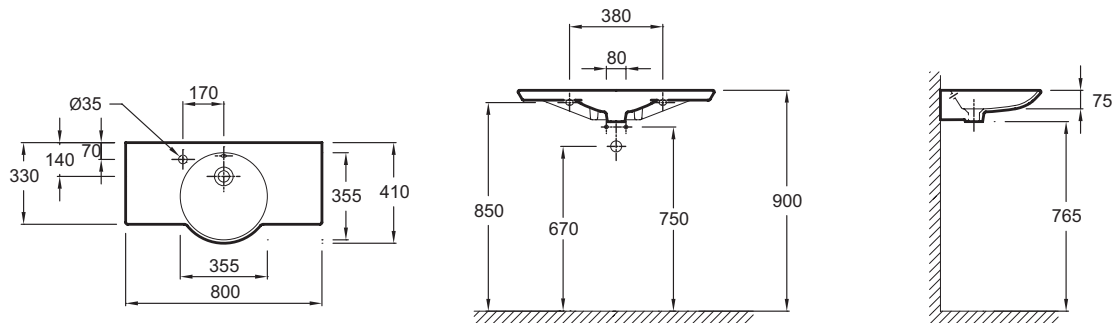

E4504

Коллекция: SPHERIK

Отделки*:

00 - белый

Преимущества для конечного пользователя

- Дизайн: Современная эстетика создает идеальный баланс
- Функциональность: Широкая боковая поверхность для принадлежностей

Технические характеристики

- Размеры (см): 80 x 41 см
- Вес: 12,9 кг
- Разметка сверления отверстия для смесителя: С 1 отверстием для смесителя слева
- Дополнительная опция: полотенцесушитель (хром/черная матовая сталь)

Продукты для комплектации

- E78297: Хромированный бутылочный сифон

Общая информация

Спецификация продукта: Полуистраиваемая раковина-столешница 80 x 33/41 см. E4504. Коллекция: SPHERIK. Размеры (см): 80 x 41 см. Вес: 12,9 кг. Разметка сверления отверстия для смесителя: С 1 отверстием для смесителя слева. Дополнительная опция: полотенцесушитель (хром/черная матовая сталь).