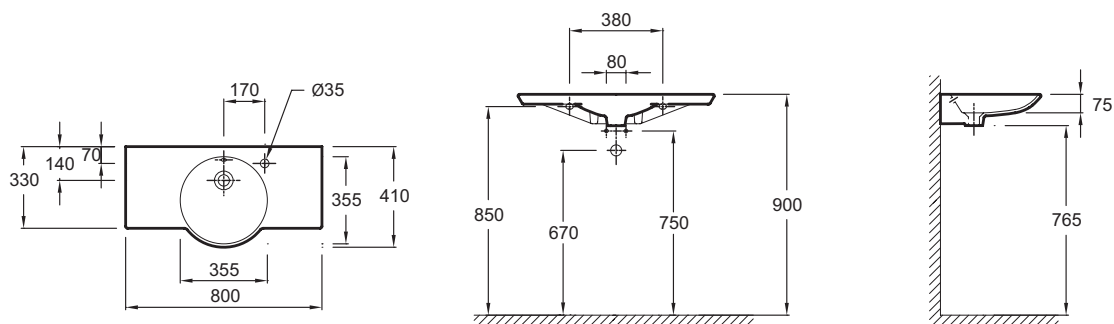

E4507

Коллекция: FORMILIA

Отделки*:

00 - белый

Преимущества для конечного пользователя

- Дизайн: Современная эстетика создает идеальный баланс
- Функциональность: Широкая боковая поверхность для принадлежностей

Технические характеристики

- Размеры (см): 80 x 41 см
- Вес: 12,9 кг
- Разметка сверления отверстия для смесителя: С 1 отверстием для смесителя справа
- Дополнительная опция: полотенцесушитель (хром/черная матовая сталь)

Продукты для комплектации

- E78297: Хромированный бутылочный сифон

Общая информация

Спецификация продукта: Полуистраиваемая раковина-столешница 80 x 33/41 см. E4507. Коллекция: FORMILIA. Размеры (см): 80 x 41 см. Вес: 12,9 кг. Разметка сверления отверстия для смесителя: С 1 отверстием для смесителя справа. Дополнительная опция: полотенцесушитель (хром/черная матовая сталь).