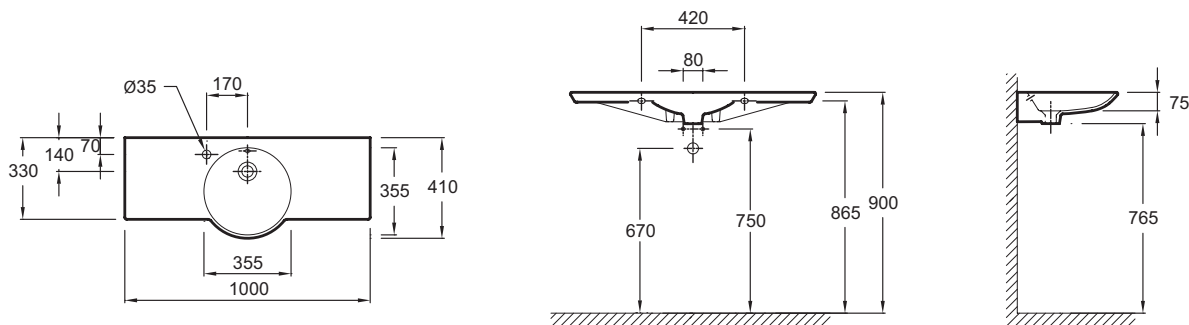

E4505

Коллекция: SPHERIK

Отделки*:

00 - белый

Преимущества для конечного пользователя

- Дизайн: Современная эстетика создает идеальный баланс
- Функциональность: Широкая боковая поверхность для принадлежностей

Технические характеристики

- Размеры (см): 100 x 41 см
- Вес: 16,5 кг
- Разметка сверления отверстия для смесителя: С 1 отверстием для смесителя слева
- Дополнительная опция: полотенцесушитель (хром/черная матовая сталь)

Продукты для комплектации

- E78297: Хромированный бутылочный сифон

Общая информация

Спецификация продукта: Полуистраиваемая раковина-столешница 100 x 33/41 см. E4505. Коллекция: SPHERIK. Размеры (см): 100 x 41 см. Вес: 16,5 кг. Разметка сверления отверстия для смесителя: С 1 отверстием для смесителя слева. Дополнительная опция: полотенцесушитель (хром/черная матовая сталь).