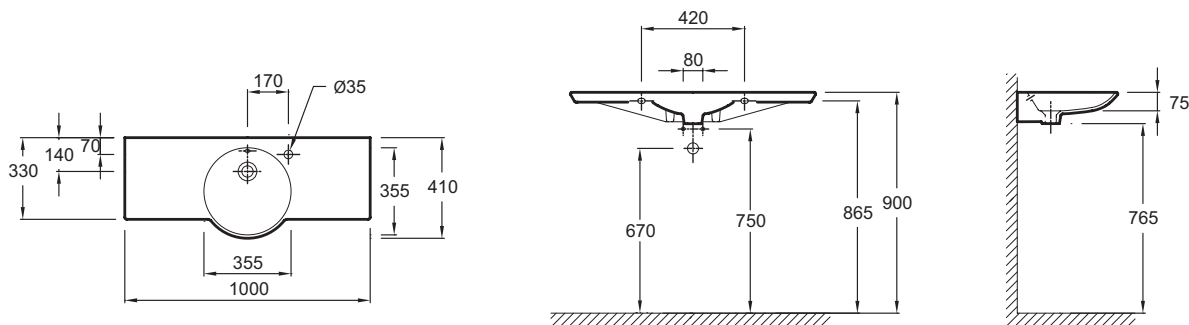

E4508

Коллекция: SPHERIK

Отделки*:

00 - белый

Преимущества для конечного пользователя

- Дизайн: Современная эстетика создает идеальный баланс
- Функциональность: Широкая боковая поверхность для принадлежностей

Технические характеристики

- Размеры (см): 100 x 41 см
- Вес: 16,5 кг
- Разметка сверления отверстия для смесителя: С 1 отверстием для смесителя справа
- Дополнительная опция: полотенцесушитель (хром/черная матовая сталь)

Продукты для комплектации

- E78297: Хромированный бутылочный сифон

Общая информация

Спецификация продукта: Полуистраиваемая раковина-столешница 100 x 33/41 см. E4508. Коллекция: SPHERIK. Размеры (см): 100 x 41 см. Вес: 16,5 кг. Разметка сверления отверстия для смесителя: С 1 отверстием для смесителя справа. Дополнительная опция: полотенцесушитель (хром/черная матовая сталь).