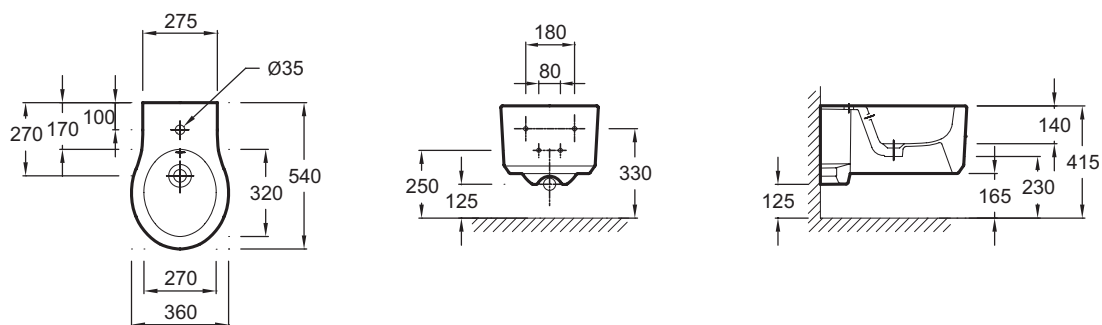

E4774

Коллекция: VIRAGIO

Отделки*:

00 - Белый

Преимущества для конечного пользователя

- Дизайн: обтекаемые графические формы и напористый дизайн для динамичной коллекции

Технические характеристики

- Размеры (см): 54 x 36 см
- Вес: 17,9 кг
- Материал: Керамика
- Высота: Стандартные
- 1 выпускное отверстие

Общая информация

Спецификация продукта: Подвесное биде 54 x 36 см. E4774. Коллекция: VIRAGIO. Размеры (см): 54 x 36 см. Вес: 17,9 кг. Материал: Керамика. Высота: Стандартные. 1 выпускное отверстие.