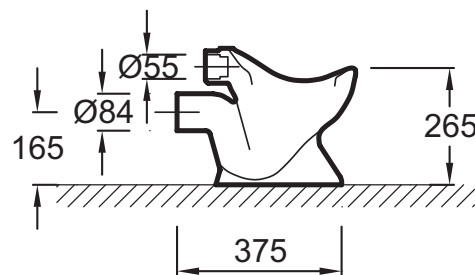

- Размеры (см): 40 x 26 см
- Вес: 7,3 кг
- Материал: Керамика
- Горизонтальный выпуск

Общая информация

Спецификация продукта: Детский унитаз для высокого бачка с горизонтальным выпуском. E1445. Коллекция: ПРОФЕССИОНАЛЬНОЕ ОБОРУДОВАНИЕ. Размеры (см): 40 x 26 см. Вес: 7,3 кг. Материал: Керамика. Горизонтальный выпуск.