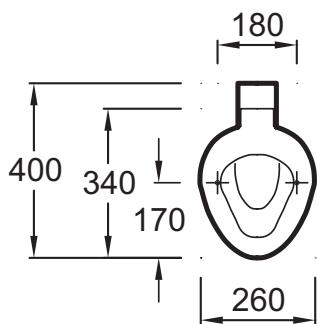

- Размеры (см): 40 x 26 см
- Вес: 7,3 кг
- Материал: Керамика
- Горизонтальный выпуск

Общая информация

Спецификация продукта: Детский унитаз для высокого бачка с горизонтальным выпуском. E1445. Коллекция: ПРОФЕССИОНАЛЬНОЕ ОБОРУДОВАНИЕ. Размеры (см): 40 x 26 см. Вес: 7,3 кг. Материал: Керамика. Горизонтальный выпуск.