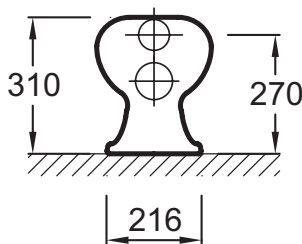

- Размеры (см): 40 x 26 см
- Вес: 7,3 кг
- Материал: Керамика
- Горизонтальный выпуск

Общая информация

Спецификация продукта: Детский унитаз для высокого бачка с горизонтальным выпуском. E1445. Коллекция: ПРОФЕССИОНАЛЬНОЕ ОБОРУДОВАНИЕ. Размеры (см): 40 x 26 см. Вес: 7,3 кг. Материал: Керамика. Горизонтальный выпуск.