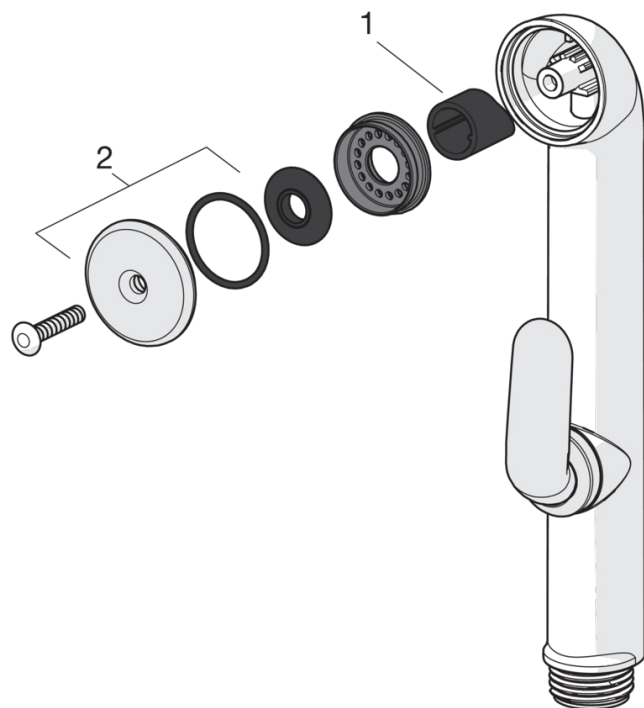

242050-11 Oras - Ручной душ

EAN: 6414150036866

www.oras.com/ru/products/oras/product/242050-11

Ручной душ Oras Bidetta Белый

- Белый

ТЕХНИЧЕСКИЕ ДАННЫЕ

Технические характеристики

Подключение горячей воды

max. +65°C

Рабочее давление

50 - 500 kPa

Установочные размеры

G1/2

ItemMaterial

plastic

Запасные части