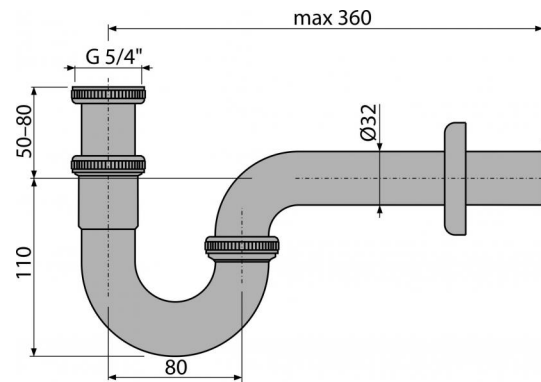

A432

Сифон для умывальника DN32, U-форма с накидной гайкой 5/4", металл

Область применения

Для умывальников

Свойства

- Материал: латунь с хромированным покрытием
- Подключение к стоковой трубе Ø32 мм
- Повышенная устойчивость к механическим повреждениям

Содержание комплекта

- Резьбовое соединение 5/4" для подключения слива раковины или биде
- Корпус сифона

Код заказа, Логистическая информация

Код	EAN	Вес (шт упаковка паллета)	Размеры (шт упаковка)	Количество (упаковка паллета)
A432	8594045930672	0,3861 9,7225 292,2300 кг	350×40×120 590×240×390 MM	25 700 шт

Гарантии

2/3 лет

Таможенный кодСвойства

74182000 EN 274

Технические параметры

- Сток воды 36 l/min
- Термическая устойчивость 95 °C
- Гидрозатвор 62 mm