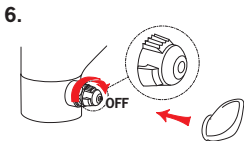

158203V

Oras Vienda

ORAS GROUP
Isometsäntie 2
P.O. Box 40
FI-26101 Rauma
Finland
Tel. +358 2 83 161
Fax +358 2 831 6300
Info.Finland@oras.com