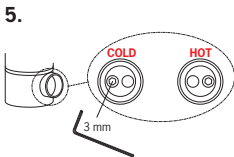

158203V

Oras Vienda

ORAS GROUP
Isometsäntie 2
P.O. Box 40
FI-26101 Rauma
Finland
Tel. +358 2 83 161
Fax +358 2 831 6300
Info.Finland@oras.com