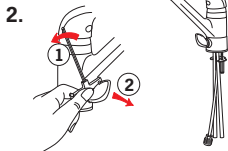

158203V

Oras Vienda

ORAS GROUP
Isometsäntie 2
P.O. Box 40
FI-26101 Rauma
Finland
Tel. +358 2 83 161
Fax +358 2 831 6300
Info.Finland@oras.com