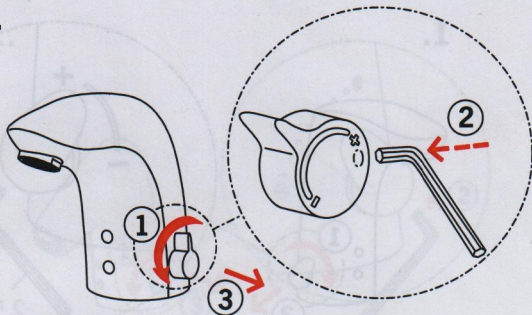

# 199212V

1.

2.

CE (EMC 89/336/EEC)

**ORAS GROUP**

Isometsäntie 2

P.O. Box 40

FI-26101 Rauma