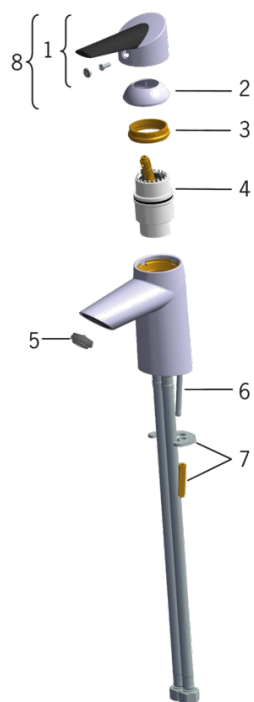

SP2710F

	Код
01	601319V
02	159053V
03	158726
04	158890
05	601500V
06	158727/10
07	158697
08	601864V