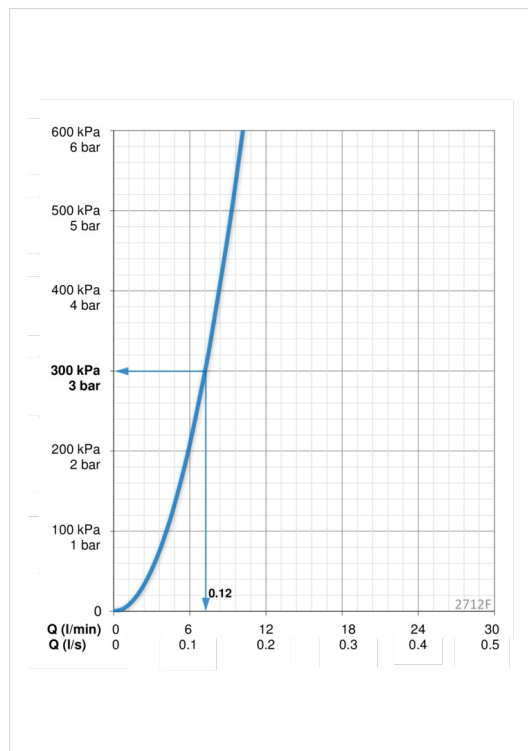

Тип разрешения

Сертификат STF	VTT-RTH-00007-14
ETA-Danmark	VA 1.42/20420
Sintef	Sintef Nr. 3081