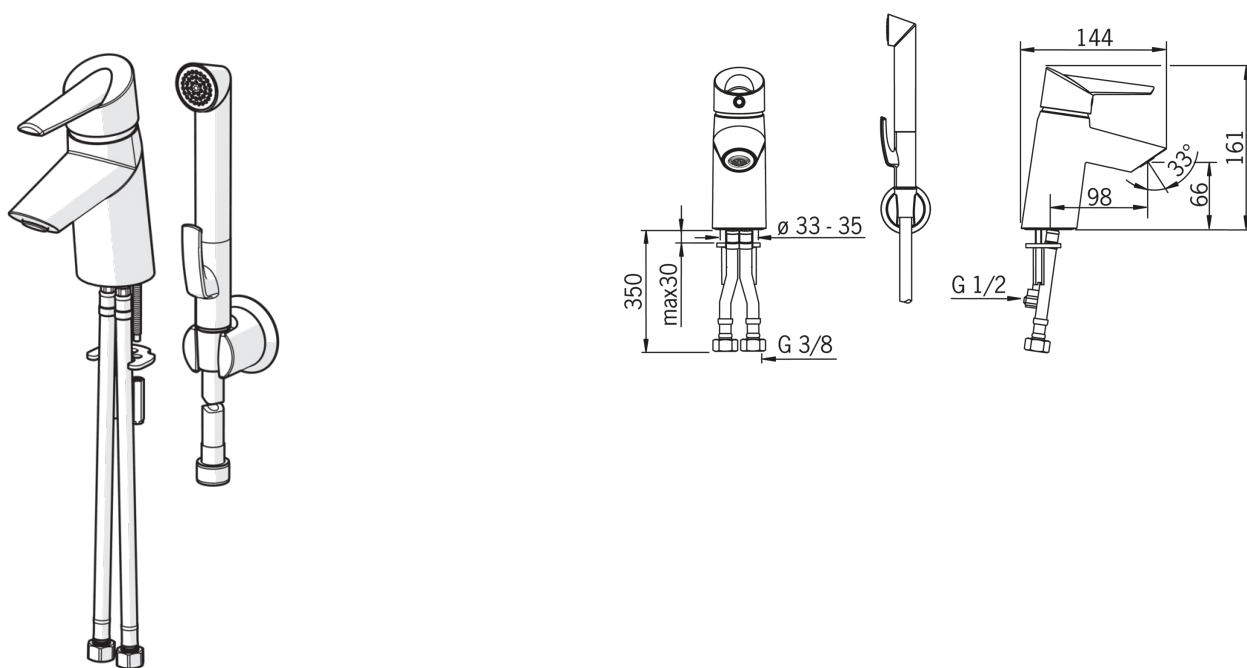

Запасные части