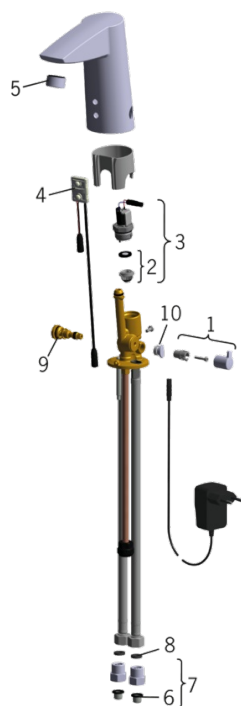

## Запасные части

### SP2826FT

	Код
01	600493V
02	199205V
03	199206V
04	600974V
05	601166V
06	199257/2
07	198473/2
08	600705/10
09	199201V
10	601141V