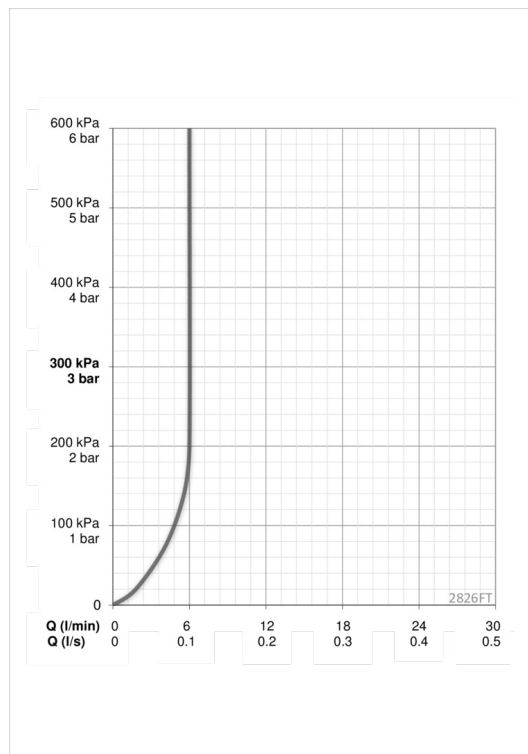

Тип разрешения

Сертификат STF	VTT-RTH-00002-10