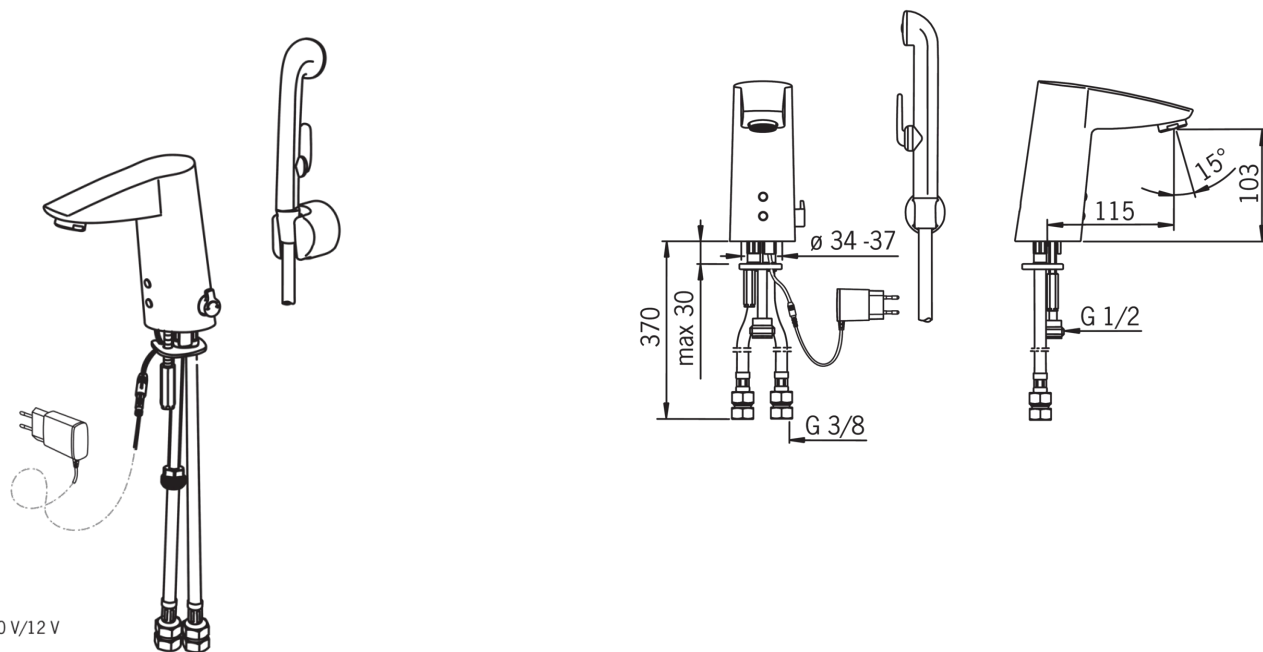

230 V/12 V

Запасные части