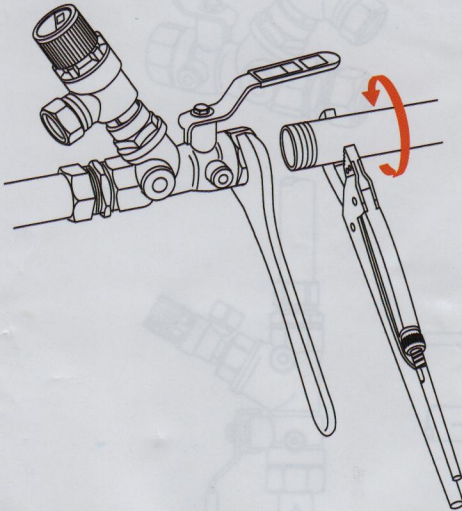

Asennus suositus 4140

ORAS GROUP

Isometsäntie 2, P.O. Box 40
FI-26101 Rauma
Finland
Tel. +358 2 83 161
Fax +358 2 831 6300
Info.Finland@oras.com

www.oras.com

945444/01/11

Asennus suositus 4140

www.veolia.com