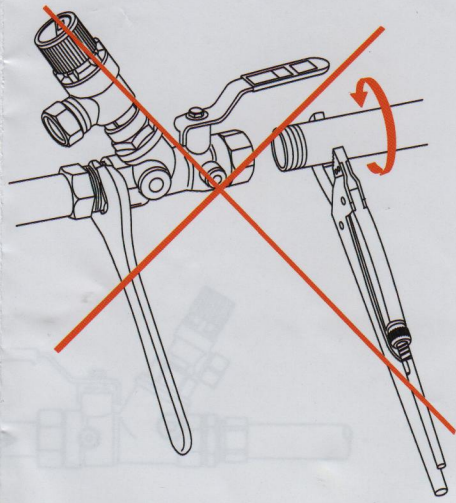

Asennus suositus 4140

ORAS GROUP

Isometsäntie 2, P.O. Box 40
FI-26101 Rauma
Finland
Tel. +358 2 83 161
Fax +358 2 831 6300
Info.Finland@oras.com

www.oras.com

945444/01/11

Asennus suositus 4140

www.veolia.com