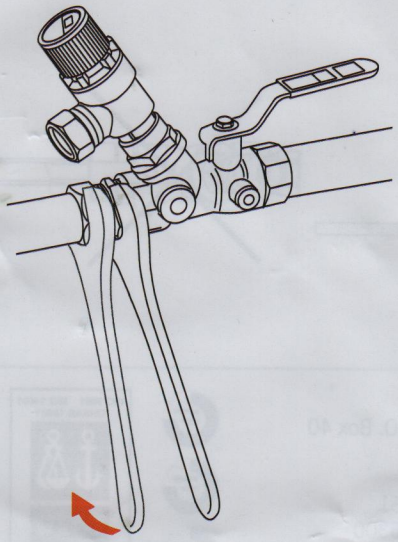

Asennus suositus 4140

ORAS GROUP

Isometsäntie 2, P.O. Box 40
FI-26101 Rauma
Finland
Tel. +358 2 83 161
Fax +358 2 831 6300
Info.Finland@oras.com

www.oras.com

945444/01/11

Asennus suositus 4140

www.veolia.com