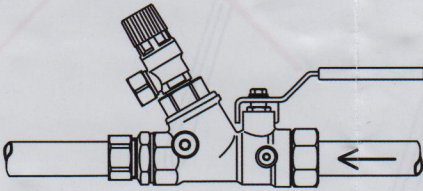

Asennus suositus 4140

ORAS GROUP

Isometsäntie 2, P.O. Box 40
FI-26101 Rauma
Finland
Tel. +358 2 83 161
Fax +358 2 831 6300
Info.Finland@oras.com

www.oras.com

945444/01/11

Asennus suositus 4140

www.veolia.com