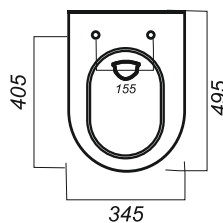

ATTICA LUXE DM

Комплектация:
унитаз, сиденье, крепления

Способ монтажа: подвесной

Ободковая чаша: да
Тип смыва: каскадный
Полочка антивсплеск: нет
Покрытие: Sanita Crystal
Материал: фарфор
Межосевое расстояние: 230 мм
Сиденье: DINO PLAST дюрропласт, металл. крепл.
Система Clip UP: да
Система Soft close: да
Гофроупаковка: 1 шт

ГАБАРИТЫ 405 x 495 x 345

ВЕС 14.1

ЧЕРТЕЖ

Монтаж