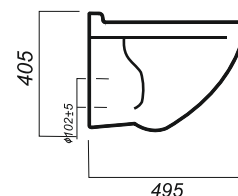

ATTICA LUXE DM

Комплектация:
унитаз, сиденье, крепления

Способ монтажа: подвесной

Ободковая чаша: да
Тип смыва: каскадный
Полочка антивсплеск: нет
Покрытие: Sanita Crystal
Материал: фарфор
Межосевое расстояние: 230 мм
Сиденье: DINO PLAST дюрропласт, металл. крепл.
Система Clip UP: да
Система Soft close: да
Гофроупаковка: 1 шт

ГАБАРИТЫ 405 x 495 x 345

ВЕС 14.1

ЧЕРТЕЖ

Монтаж