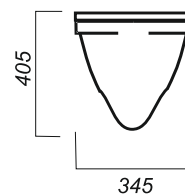

ГАБАРИТЫ 405 x 495 x 345

ВЕС 14.1

ЧЕРТЕЖ

Монтаж