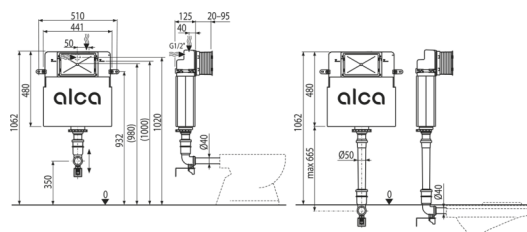

Содержание комплекта

- Держатель + замок держателя
- Монтажный комплект: винт Ø5×40 – 5 шт., дюбель Ø8 – 5 шт.
- Рукав сервисного отверстия двусоставный, легко укорачивается
- Манжета
- Бачок спускным и выпускным механизмом
- Перфорированная лента для укрепления бачка
- Соединительный комплект Ø40 для подключения воды к унитазу
- Обрамление
- Монтажный комплект крышек для защиты технических отверстий при установке системы
- Набор для введения туалетных таблеток
- Резьбовое соединение 1/2" для подвода воды со встроенным угловым вентилем Schell 1/2"–3/8"
- Телескопические крепежные кронштейны 2 шт.
- Прокладка ввода
- Манжета переходная

Код заказа, Логистическая информация

Код	EAN	Вес			Размеры		Количество	
		(шт | упаковка | паллета)			(шт | упаковка)		(упаковка | паллета)	
AM112	8595580550493	4,5453 | 4,5453 | 110,9060 кг			1050×480×140 | 1050×480×140 мм		1 | 20 шт	

Гарантии	Таможенный код	Свойства
2/15 лет *	39229000	EN 14124, EN 14055

Технические параметры

- Рекомендуемый диапазон давления воды 0,3-0,5 МПа
- Рабочий диапазон давления воды 0,05-1,6 МПа
- Гигиенический резерв 3 л
- Малый смыв 2,5-3,5 л
- Объем воды в бачке 9 л
- Подвод воды к задней стенке бачка или сверху бачка осуществляется с помощью монтажных отверстий G1/2"
- Стандартные настройки малого смыва 3 л
- Стандартные настройки большого смыва 6 л
- Большой смыв 6-9 л