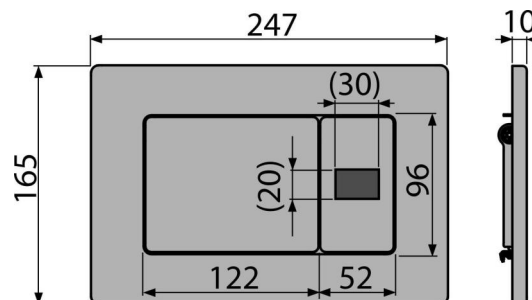

Код заказа, Логистическая информация

Код	EAN	Вес (шт упаковка паллета)	Размеры (шт упаковка)	Количество (упаковка паллета)
M279S	8595580556044	1,92 19,24 327,8 кг	315×210×120 595×395×435 мм	10 160 шт

Гарантии	Таможенный код	Свойства
2/2 лет *	73269098	EN 55014, EN 55022, EN 61000